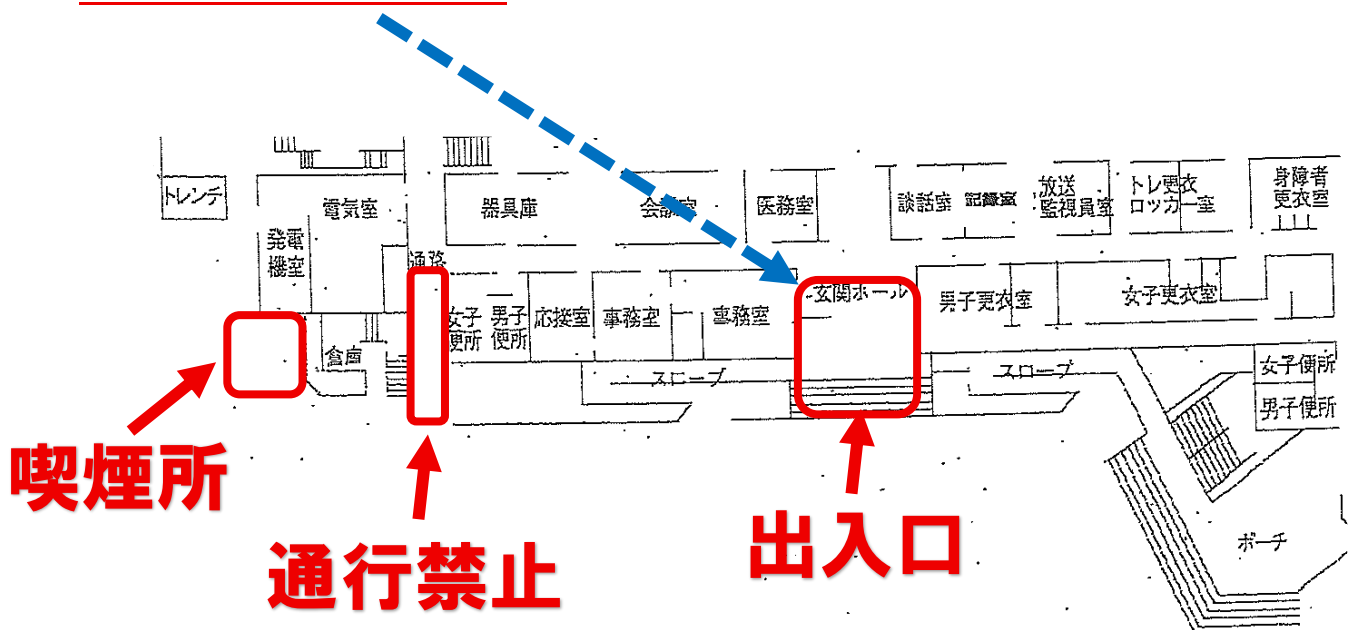

お知らせ

南側出入口にて修繕工事を行います。

(通行禁止となります。)

期間 令和8年7月10日(金)から31日(金)まで

ご迷惑をおかけいたしますが安全優先で工事を実施します。
ご理解ご協力を賜りますようお願い申し上げます。

出入口は正面玄関にてよろしくお願いいたします。

シンコースポーツ四国株式会社

香川県立総合水泳プール